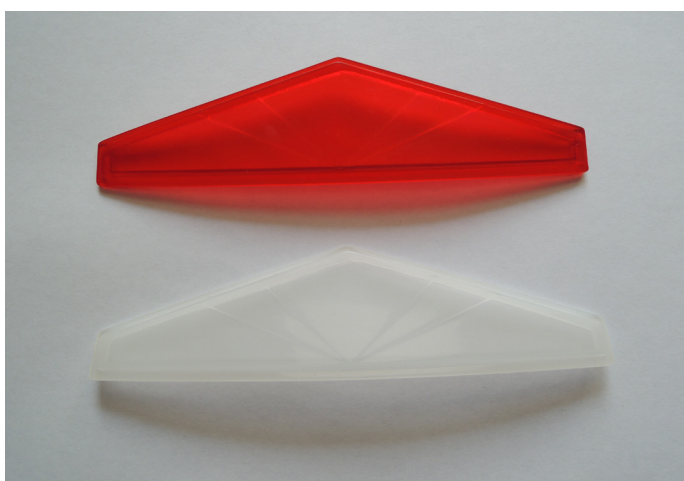

€50 / pièce

JOHAN VANBESELAERE

0032 475 83 40 57

vanbeselaere@skynet.be

POCHETTE POUR ZENITH EX 22 DYNAMIC
€80 / pièce

FEU PENTAGONAL ROUGE/BLANC PLASTIQUE
€45 / pièce

FEU TRAPÉZOIDE BLANC
DE CUSTODE INTÉRIEURE
€45 / pièce